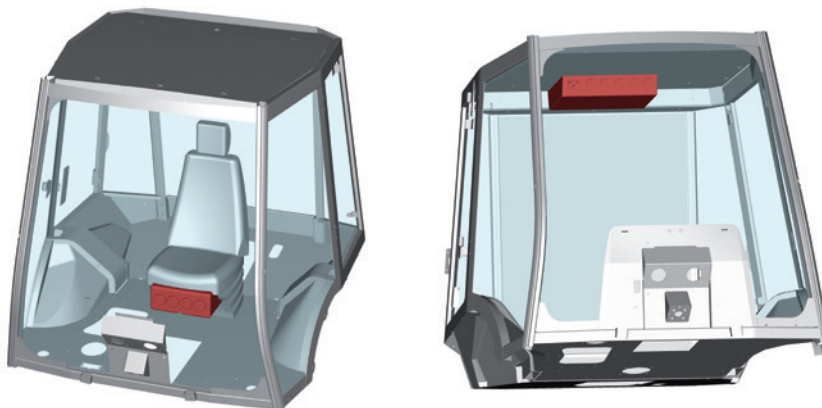

PASCAL

12V BSP00013Heat12 / 24V BSP00013Heat24

Bergstrom

STANDARD PRODUCTS

Calefacciones

Rendimiento

calor 7,5kW	+	caudal 450 (m ³ /hr)
--------------------	---	--

Datos eléctricos

voltaje	consumo	/	voltaje	consumo
12V	10A		24V	5A

Aplicaciones

Datos de entrada de rendimiento

temperatura	refrigerante
10 °C	80 °C

Calefacción de Agua Estándar

Posición

Montaje múltiple en horizontal

Bergstrom

STANDARD PRODUCTS

PASCAL

12V BSP00013Heat12 / 24V BSP00013Heat24

Peso

Tuberías de agua

Tuberías de agua d. 16 mm

- A - Cable amarillo (velocidad 1)
- B- Cable rojo (velocidad 2)
- C- Cable naranja (alimentación)
- D- Cable negro (velocidad 3)

Paneles de salida de aire - Evaporadores Pascal

Kit - Panel de salida de aire para evaporador Pascal
Ventanillas negras / Marco - cromado
352x94,5x30 (3x Ø76,5)

Cod.: BSP00003PANELKIT

Kit - Panel de salida de aire para evaporador Pascal
Ventanillas negras / Marco - negro
352x94,5x30 (3x Ø76,5)