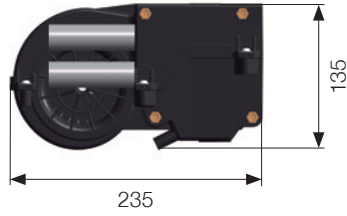

STANDARD PRODUCTS

PASCAL

12V BSP00013Heat12 / 24V BSP00013Heat24

Peso

Tuberías de agua

Tuberías de agua d. 16 mm

- A - Cable amarillo (velocidad 1)
- B- Cable rojo (velocidad 2)
- C- Cable naranja (alimentación)
- D- Cable negro (velocidad 3)