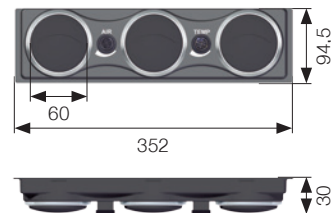

Paneles de salida de aire - Evaporadores Pascal

Kit - Panel de salida de aire para evaporador Pascal
Ventanillas negras / Marco - cromado
352x94,5x30 (3x Ø76,5)

Cod.: BSP00003PANELKIT

Kit - Panel de salida de aire para evaporador Pascal
Ventanillas negras / Marco - negro
352x94,5x30 (3x Ø76,5)