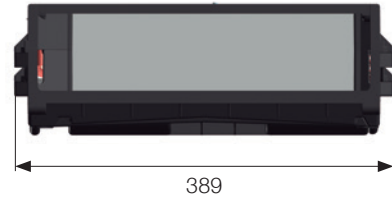

STANDARD PRODUCTS

PASCAL

12V BSP00013Heat12 / 24V BSP00013Heat24

Peso

Tuberías de agua

Tuberías de agua d. 16 mm

- A - Cable amarillo (velocidad 1)
- B- Cable rojo (velocidad 2)
- C- Cable naranja (alimentación)
- D- Cable negro (velocidad 3)