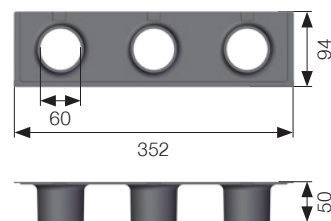

Paneles de salida de aire - Evaporadores Pascal

Kit - Panel de salida de aire para evaporador Pascal
Ventanillas negras / Marco - cromado
352x94,5x30 (3x Ø76,5)

Cod.: BSP00003PANELKIT

Kit - Panel de salida de aire para evaporador Pascal
Ventanillas negras / Marco - negro
352x94,5x30 (3x Ø76,5)

Cod.: BSP00006PANELKIT

Kit - Panel de salida de aire para evaporador Pascal
Negro
352x94x50 (3x Ø60)

Cod.: BSP00005PANELKIT