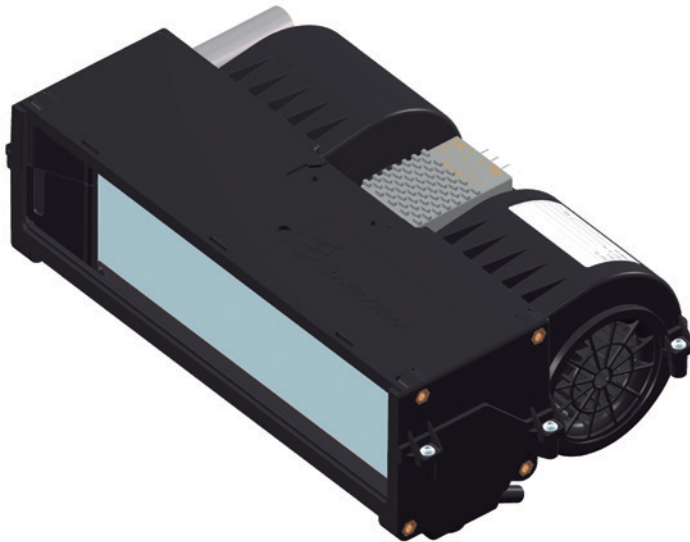

PASCAL

12V BSP00013Heat12 / 24V BSP00013Heat24

Bergstrom

STANDARD PRODUCTS

Calefacciones

Rendimiento

calor 7,5kW	+	caudal 450 (m ³ /hr)
--------------------	---	--

Datos eléctricos

voltaje	consumo	/	voltaje	consumo
12V	10A		24V	5A

Aplicaciones

Datos de entrada de rendimiento

temperatura	refrigerante
10 °C	80 °C

Calefacción de Agua Estándar

Posición

Montaje múltiple en horizontal

Bergstrom

STANDARD PRODUCTS

PASCAL

12V BSP00013Heat12 / 24V BSP00013Heat24

Peso

Tuberías de agua

Tuberías de agua d. 16 mm

- A - Cable amarillo (velocidad 1)
- B- Cable rojo (velocidad 2)
- C- Cable naranja (alimentación)
- D- Cable negro (velocidad 3)

Paneles de salida de aire - Evaporadores Pascal

Kit - Panel de salida de aire para evaporador Pascal
Ventanillas negras / Marco - cromado
352x94,5x30 (3x Ø76,5)

Cod.: BSP00003PANELKIT

Kit - Panel de salida de aire para evaporador Pascal
Ventanillas negras / Marco - negro
352x94,5x30 (3x Ø76,5)