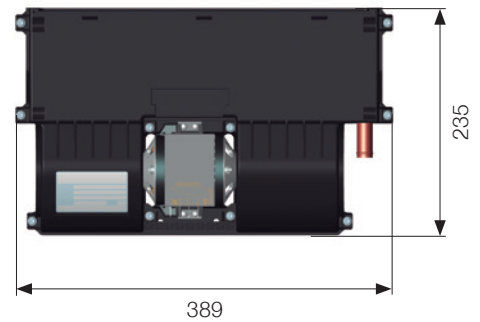

STANDARD PRODUCTS

PASCAL

12V BSP00013Heat12 / 24V BSP00013Heat24

Peso

Tuberías de agua

Tuberías de agua d. 16 mm

- A - Cable amarillo (velocidad 1)
- B- Cable rojo (velocidad 2)
- C- Cable naranja (alimentación)
- D- Cable negro (velocidad 3)