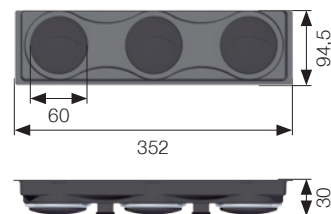

Kit - Panel de salida de aire para evaporador Pascal
Negro
352x94x50 (3x Ø60)

Cod.: BSP00005PANELKIT