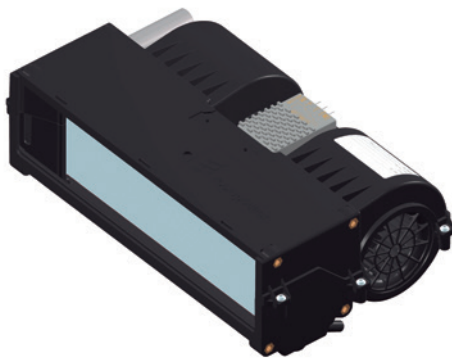

PASCAL

12V BSP00013Heat12 / 24V BSP00013Heat24

Bergstrom

STANDARD PRODUCTS

Calefacciones

Rendimiento

calor 7,5kW	+	caudal 450 (m ³ /hr)
--------------------	---	--

Datos eléctricos

voltaje	consumo	/	voltaje	consumo
12V	10A		24V	5A

Aplicaciones

Datos de entrada de rendimiento

temperatura	refrigerante
10 °C	80 °C

Calefacción de Agua Estándar

Posición

Montaje múltiple en horizontal

Bergstrom

STANDARD PRODUCTS

PASCAL

12V BSP00013Heat12 / 24V BSP00013Heat24

Peso

Tuberías de agua

Tuberías de agua d. 16 mm

- A - Cable amarillo (velocidad 1)
- B- Cable rojo (velocidad 2)
- C- Cable naranja (alimentación)
- D- Cable negro (velocidad 3)

Paneles de salida de aire - Evaporadores Pascal

Kit - Panel de salida de aire para evaporador Pascal
Ventanillas negras / Marco - cromado
352x94,5x30 (3x Ø76,5)

Cod.: BSP00003PANELKIT

Kit - Panel de salida de aire para evaporador Pascal
Ventanillas negras / Marco - negro
352x94,5x30 (3x Ø76,5)