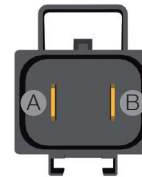

12V BSP00005AC12 / 24V BSP00005AC24

Peso

Plantilla de corte

Para camiones

A - Cable azul (positivo)
B - Cable marrón (negativo)

Plantilla de corte

Para vehículos especiales