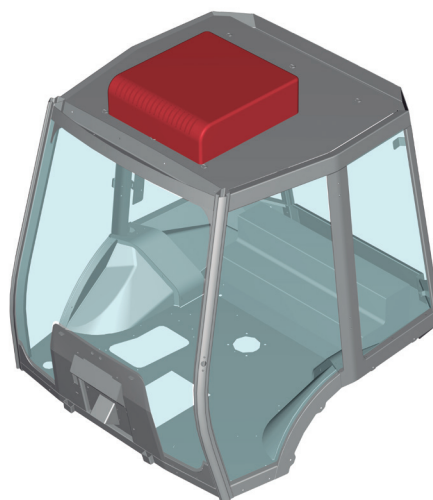

COMPACT 1.4

12V BSP00005AC12 / 24V BSP00005AC24

Bergstrom

STANDARD PRODUCTS

A/A

Rendimiento

12V	frío 1,4kW	24V	frío 1,4kW	caudal 800 (m ³ /hr)
-----	---------------	-----	---------------	------------------------------------

Unidad eléctrica de A/A autónoma

Consola, Frente y Mandos

Consolas adaptadas a todo tipo de vehículos

Display

Mando a distancia

Posición Montaje sobre techo

Bergstrom
STANDARD PRODUCTS

COMPACT 1.4

12V BSP00005AC12 / 24V BSP00005AC24

Peso

Plantilla de corte

Para camiones

A - Cable azul (positivo)
B - Cable marrón (negativo)

Plantilla de corte

Para vehículos especiales