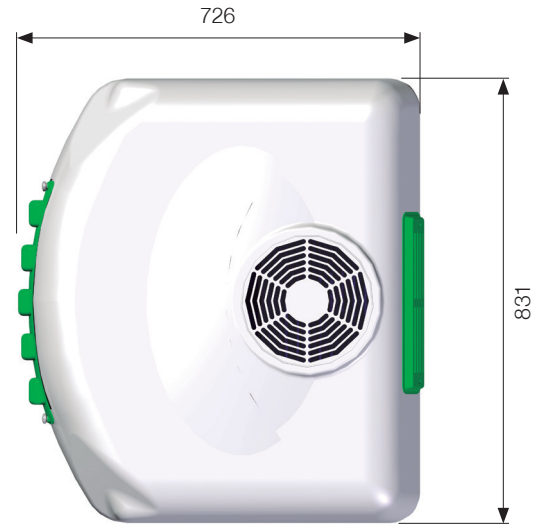

COMPACT 1.4

12V BSP00005AC12 / 24V BSP00005AC24

Bergstrom

STANDARD PRODUCTS

A/A

Rendimiento

12V	frío 1,4kW	24V	frío 1,4kW	caudal 800 (m ³ /hr)
-----	---------------	-----	---------------	------------------------------------

Unidad eléctrica de A/A autónoma

Consola, Frente y Mandos

Consolas adaptadas a todo tipo de vehículos

Display

Mando a distancia

Posición Montaje sobre techo

Bergstrom
STANDARD PRODUCTS

COMPACT 1.4

12V BSP00005AC12 / 24V BSP00005AC24

Peso

Plantilla de corte

Para camiones

A - Cable azul (positivo)
B - Cable marrón (negativo)

Plantilla de corte

Para vehículos especiales