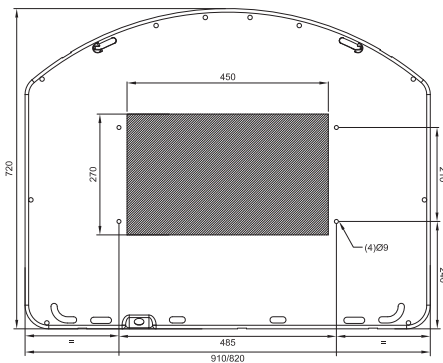

12V BSP00005AC12 / 24V BSP00005AC24

Peso

Plantilla de corte

Para camiones

A - Cable azul (positivo)
B - Cable marrón (negativo)

Plantilla de corte

Para vehículos especiales