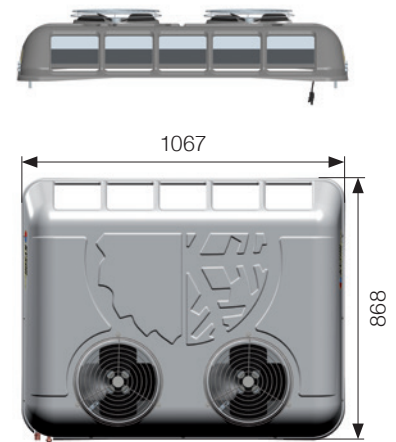

T // (+34) 91 877 58 40
E // consultas@bergstromstandardproducts.com
W // es.bergstromstandardproducts.com